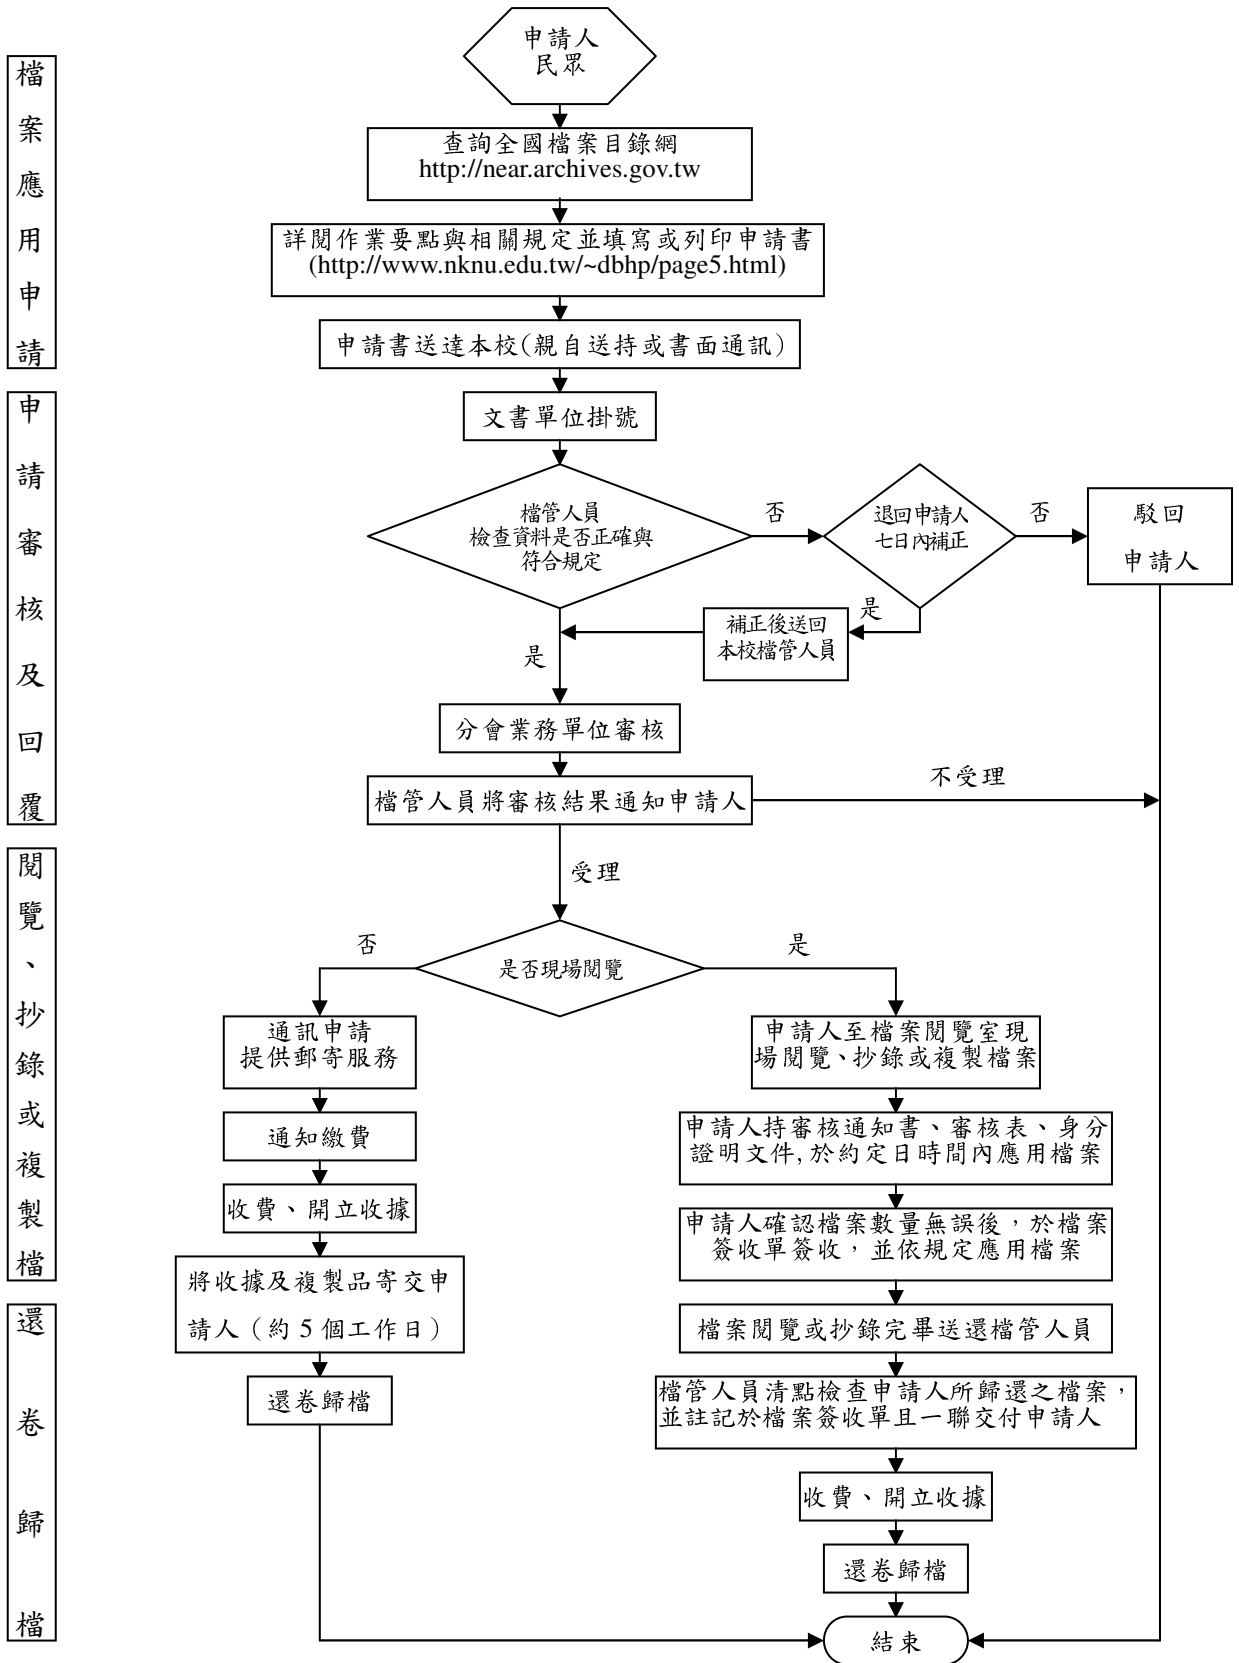

國立高雄師範大學受理民眾申請檔案閱覽作業流程圖

檔案應用申請

申請審核及回覆

閱覽、抄錄或複製檔案

還卷歸檔