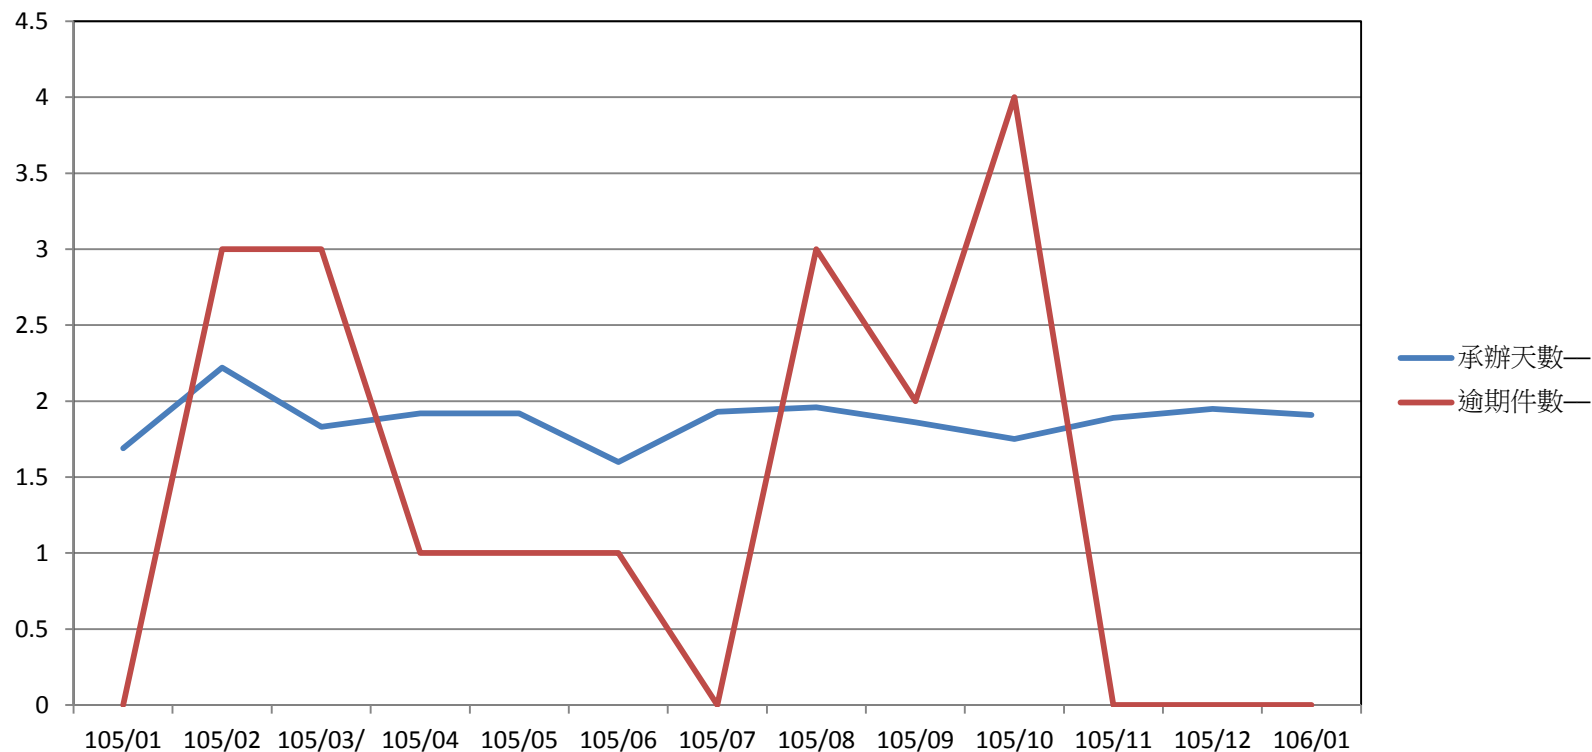

# 公文承辦天數及逾期件數分析

國立高雄師範大學105年1月~106年1月

公文承辦天數及逾期件數表

承辦天數	1.69	2.22	1.83	1.92	1.92	1.6	1.93	1.96	1.86	1.75	1.89	1.95	1.91
逾期件數	0	3	3	1	1	1	0	3	2	4	0	0	0