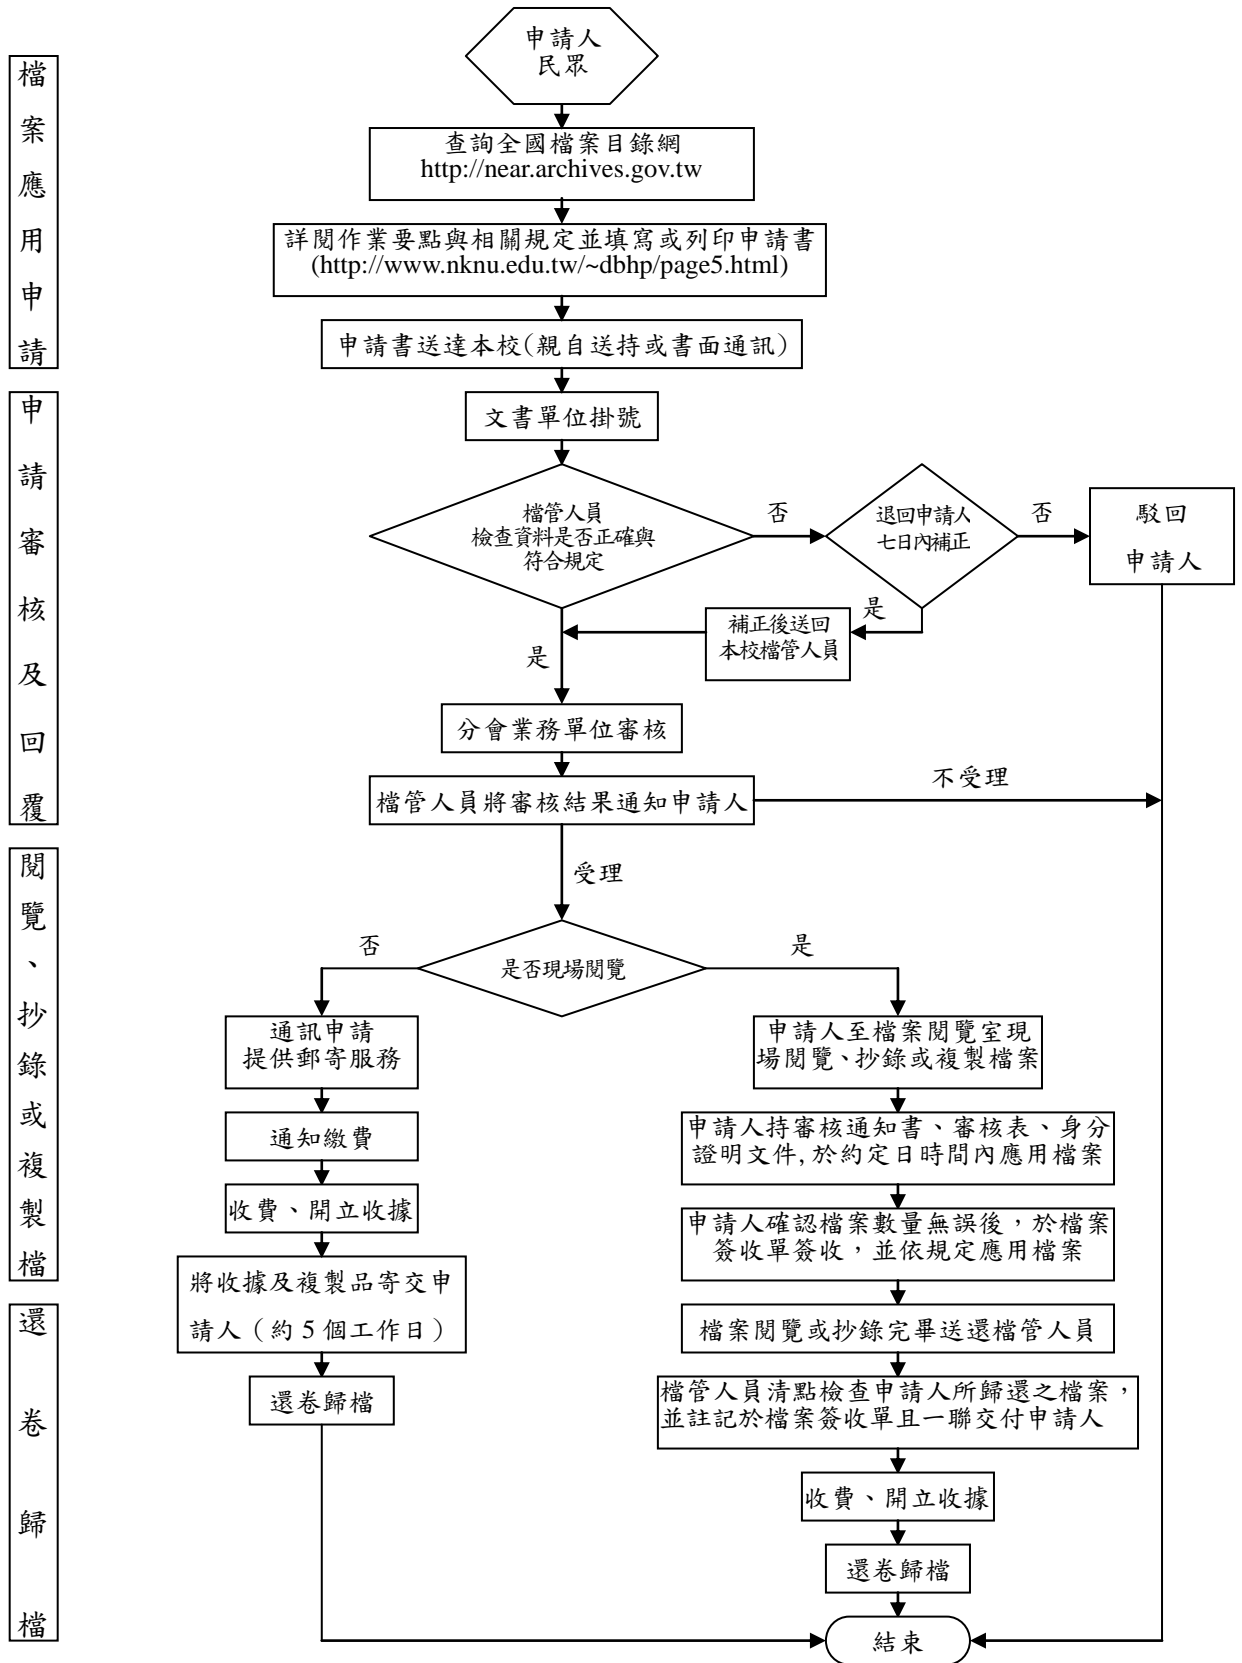

國立高雄師範大學受理民眾申請檔案閱覽作業流程圖

檔案應用申請

申請審核及回覆

閱覽、抄錄或複製檔

還卷歸檔