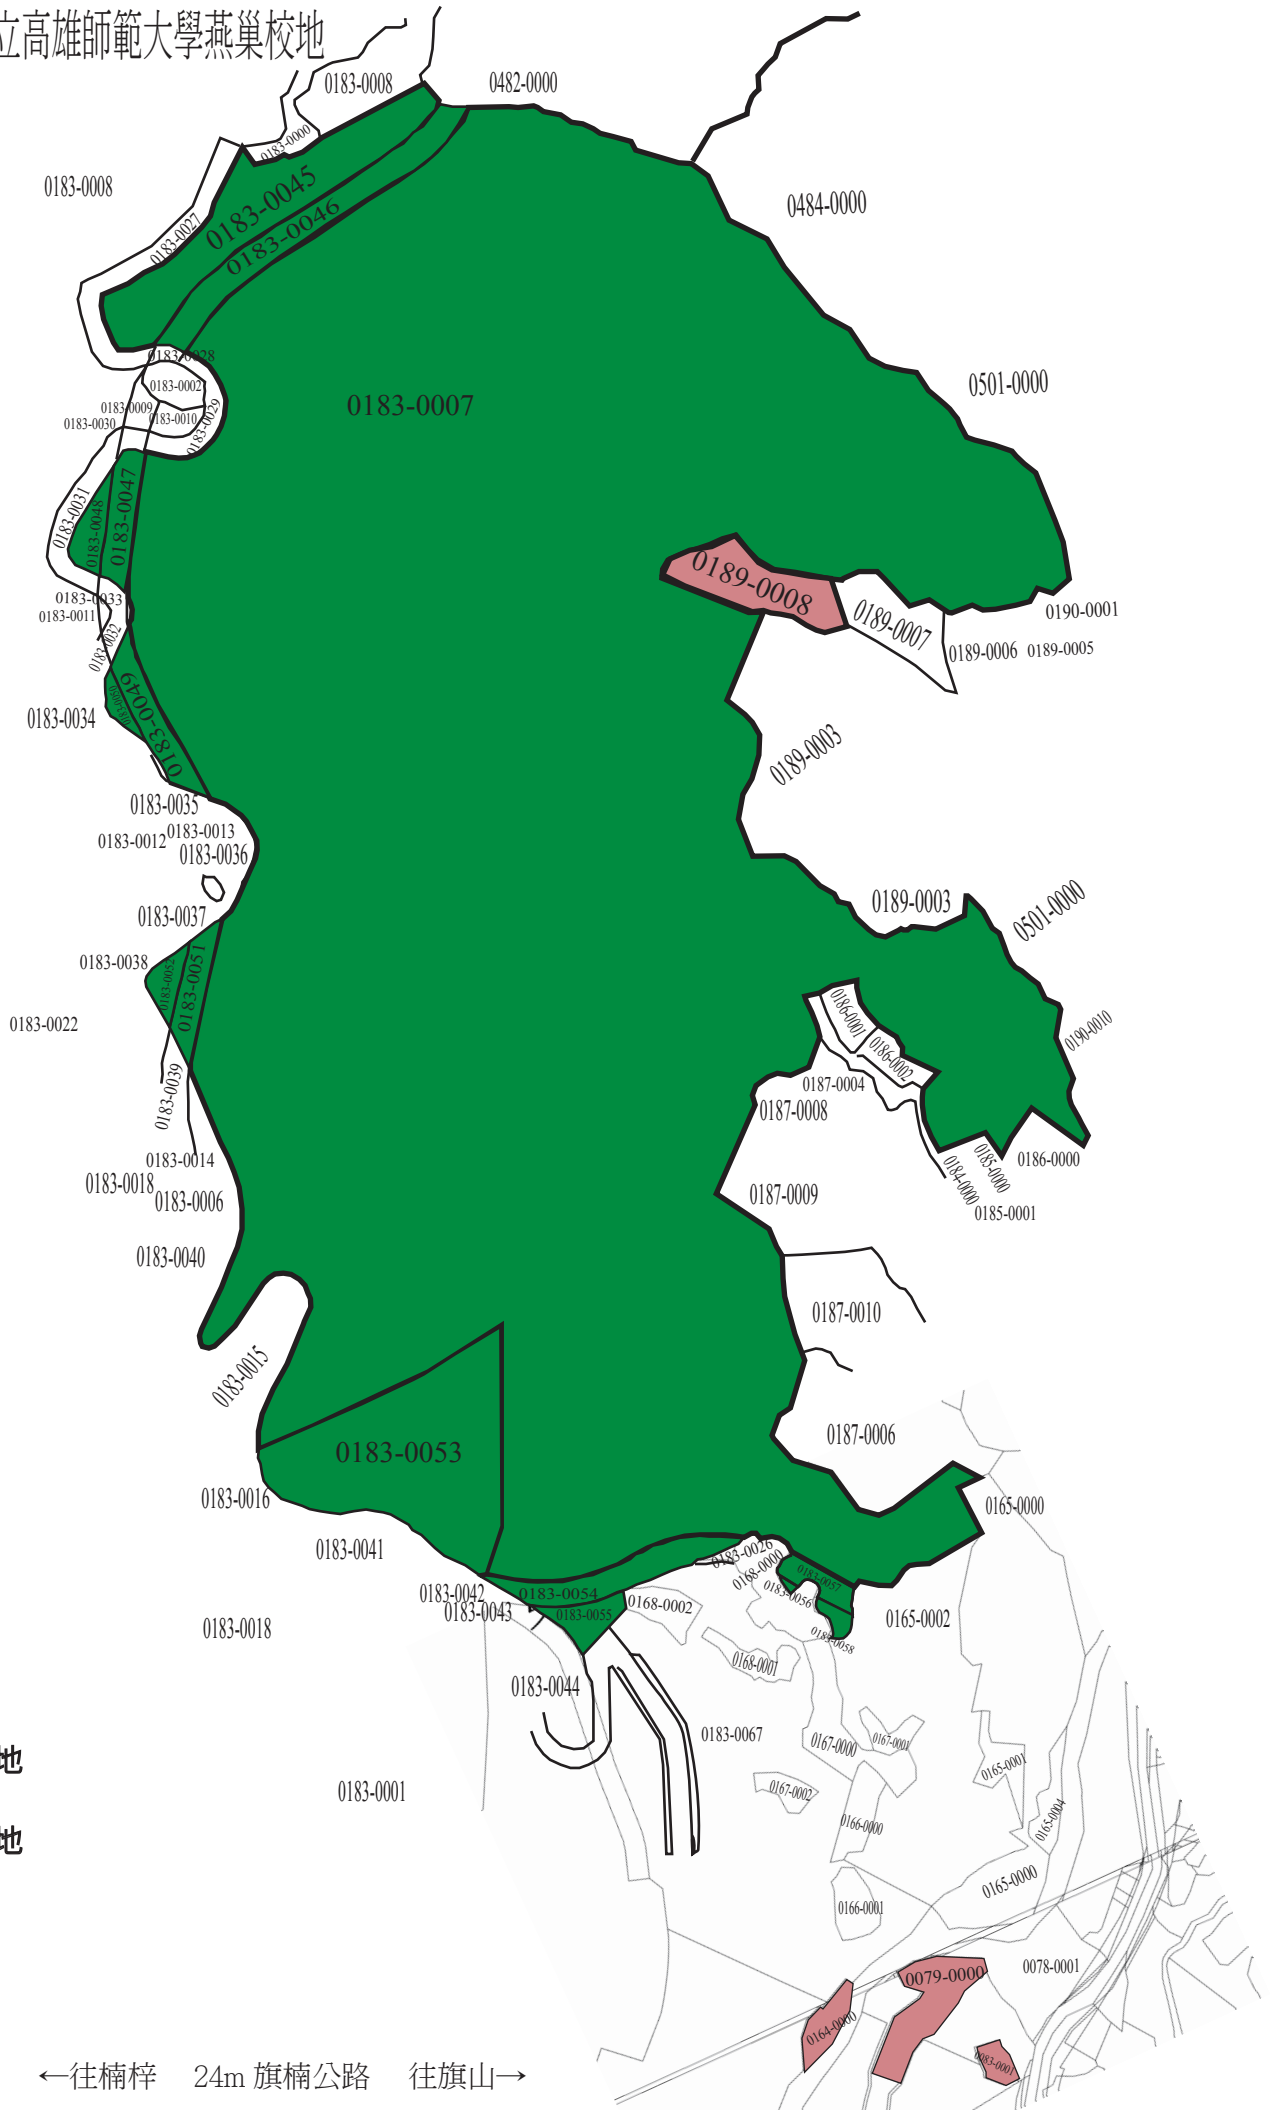

國立高雄師範大學燕巢校地

國有土地
市有土地

S=1/2000

←往楠梓 24m 旗楠公路 往旗山→