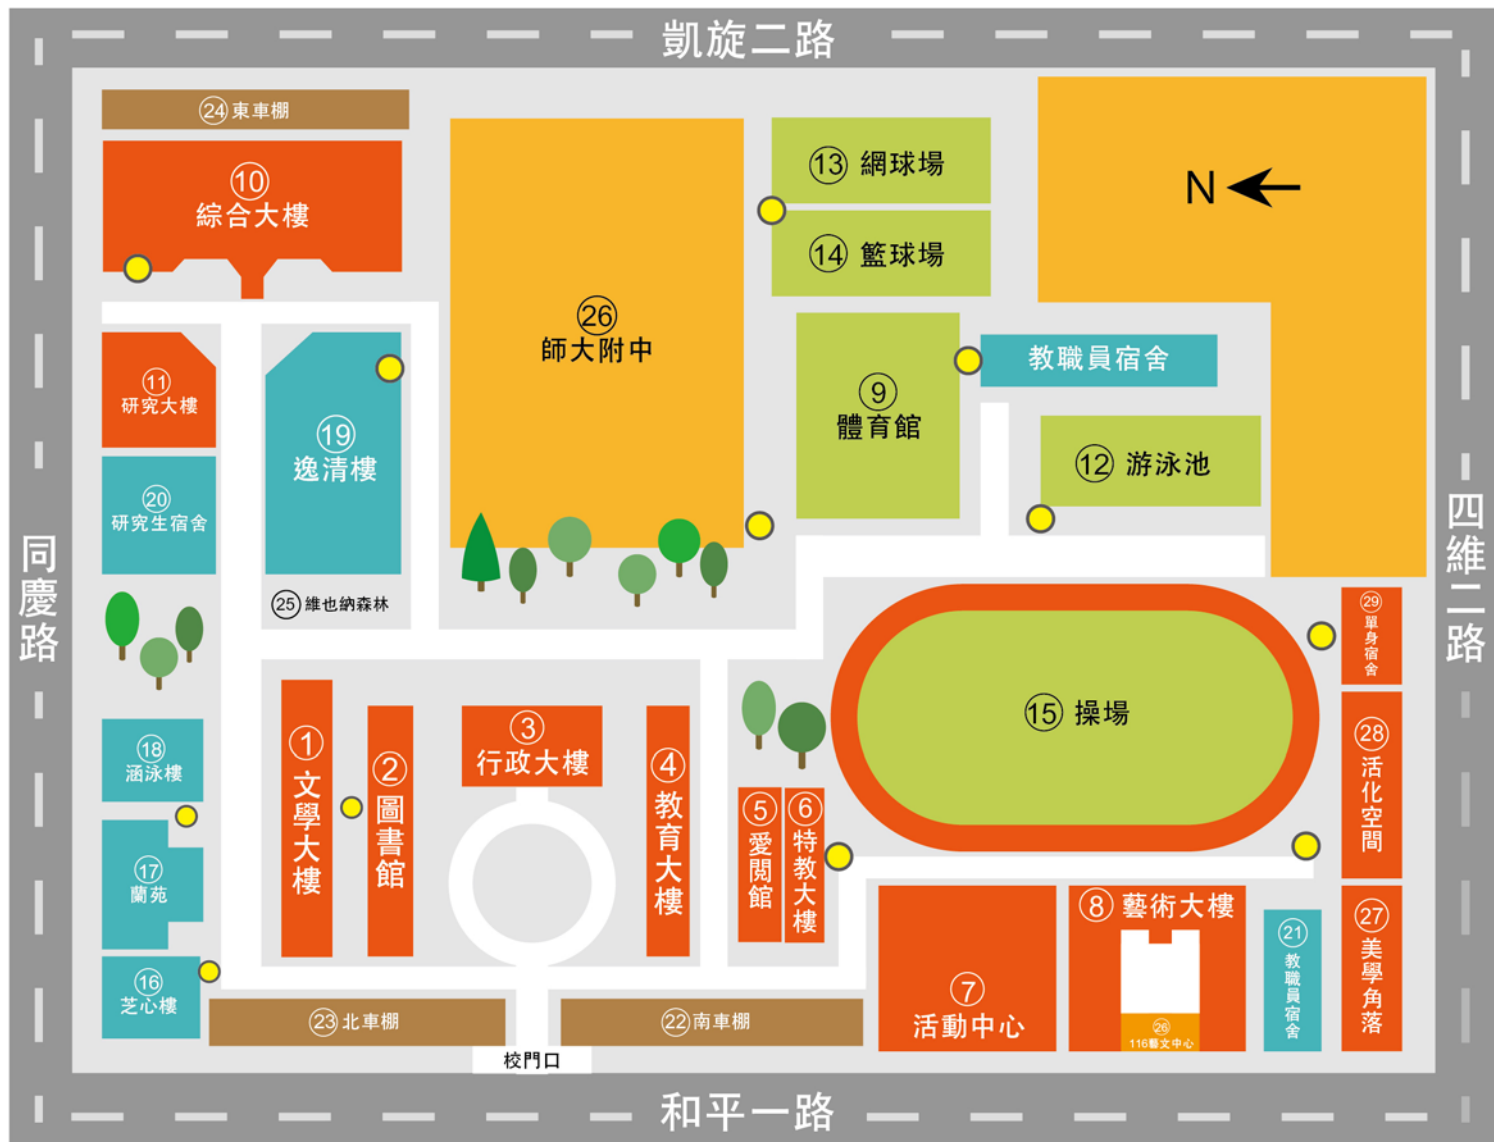

國立高雄師範大學進修學院

108 年度碩士學位(週末)班新生始業輔導行程表

時間：108 年 9 月 21 日 (星期六)

參加人員：週末碩士班全體新生			
時間	事項	主持人	地點
9：00~11：00	始業典禮	校長	行政大六樓
	進修學院業務報告 (各組工作報告)	進修學院院長	第三會議室 (註二)

*註一：請各系所自行安排各系應用時間。

工業科技教育系：(週)科技教育碩一 1405 教室。(教育大樓 4 樓)

體育學系：(週)體育碩一 42032 教室。(綜合大樓 2 樓)

*註二：8:50 時請前往行政大樓六樓第三會議室，9:00 請就座完畢。

舊生照常上課。

國立高雄師範大學和平校區平面圖

大樓場館

- ① 文學大樓
- ② 圖書館
- ③ 行政大樓
- ④ 教育大樓
- ⑤ 愛閱館
- ⑥ 特教大樓
- ⑦ 活動中心
- ⑧ 藝術大樓
- ⑨ 體育館
- ⑩ 綜合大樓
- ⑪ 研究大樓

運動場地

- ⑫ 游泳池
- ⑬ 網球場
- ⑭ 籃球場
- ⑮ 操場

宿舍

- ⑯ 芝心樓
- ⑰ 蘭苑
- ⑱ 涵泳樓
- ⑲ 逸清樓
- ⑳ 研究生宿舍
- ㉑ 教職員宿舍

停車場地

- ㉒ 南車棚
- ㉓ 北車棚
- ㉔ 東車棚

其他設施

- ㉕ 維也納森林
- ㉖ 師大附中
- ㉗ 美學角落
- ㉘ 活化空間
- ㉙ 單身宿舍

● 緊急求救鈴

國立高雄師範大學108學年度 進修學院 新生報到註冊地點平面圖

四樓			
三樓			
二樓	4203B	4204	4220
一樓			

四樓	4401	4410	4414
三樓	4311	4313	
二樓			
一樓			

綜合大樓
宏遠廳

附中

體育館

游泳池

操場

蔣公銅像