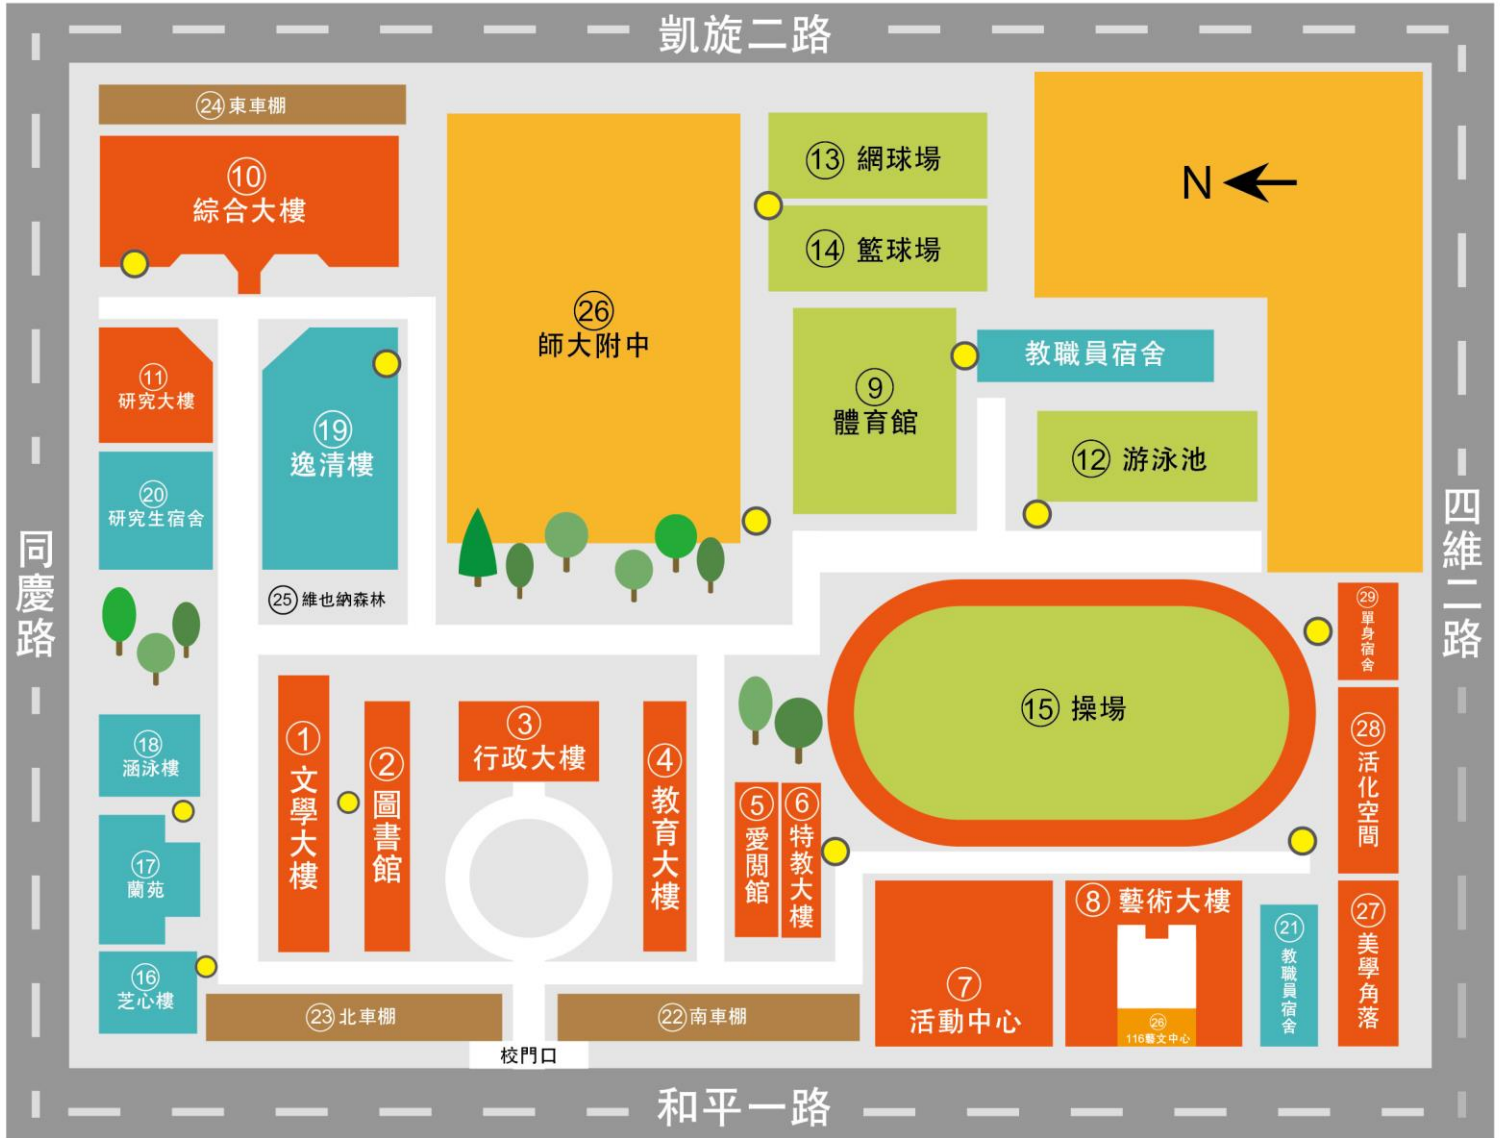

體育學系：(週)體育碩一 42032 教室。(綜合大樓 2 樓)

物理學系：(週)物理碩一 1404 教室。(教育大樓 4 樓)

\*註二：8:50 時請前往行政大樓六樓第三會議室，9:00 請就座完畢。

舊生照常上課。

### 109 周末班新生座位表-行政大樓六樓第三會議室

## 大樓場館

- ① 文學大樓
- ② 圖書館
- ③ 行政大樓
- ④ 教育大樓
- ⑤ 愛閱館
- ⑥ 特教大樓
- ⑦ 活動中心
- ⑧ 藝術大樓
- ⑨ 體育館
- ⑩ 綜合大樓
- ⑪ 研究大樓