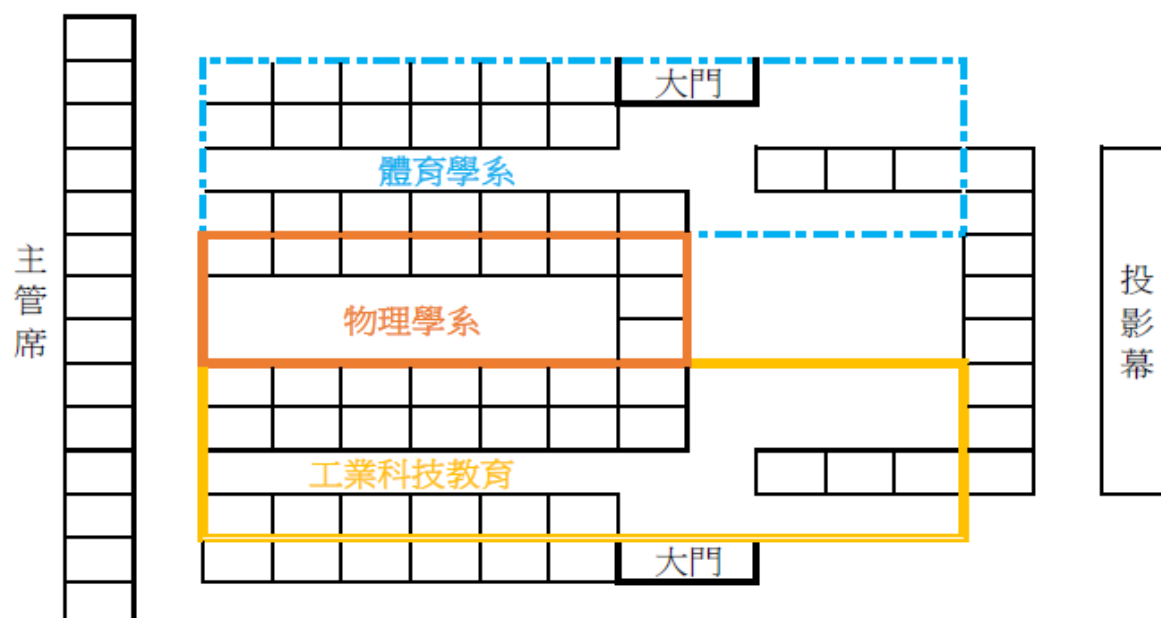

# 國立高雄師範大學進修學院

## 109 年度碩士學位(週末)班新生始業輔導行程表

時間：109 年 9 月 12 日 (星期六)

參加人員：週末碩士班全體新生			
時間	事項	主持人	地點
9：00~11：00	始業典禮	校長	行政大樓六樓 第三會議室 (註二)
	進修學院業務報告 (各組工作報告)	進修學院院長	

\*註一：請各系所自行安排各系應用時間。

工業科技教育系：(週)科技教育碩一 1405 教室。(教育大樓 4 樓)

體育學系：(週)體育碩一 42032 教室。(綜合大樓 2 樓)

物理學系：(週)物理碩一 1404 教室。(教育大樓 4 樓)

\*註二：8:50 時請前往行政大樓六樓第三會議室，9:00 請就座完畢。

舊生照常上課。

### 109 周末班新生座位表-行政大樓六樓第三會議室