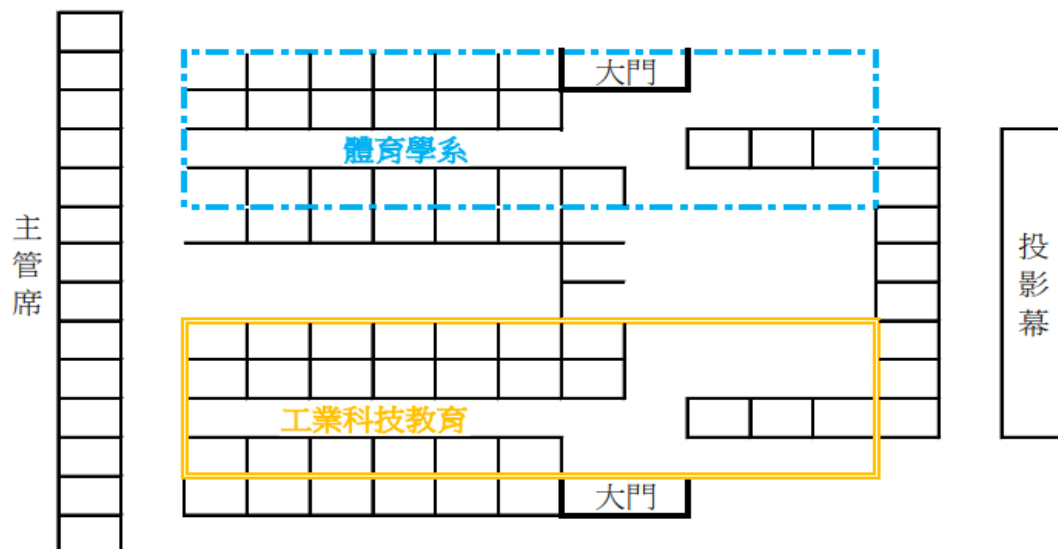

國立高雄師範大學進修學院

113 年度碩士學位(週末)班新生始業輔導行程表

時間：113 年 9 月 14 日 (星期六)

參加人員：週末碩士班全體新生			
時間	事項	主持人	地點
9：00~11：00	始業典禮	校長	行政大樓六樓 第三會議室 (註二)
	進修學院業務報告 (各組工作報告)	進修學院院長	

*註一：請各系所自行安排各系應用時間。

工業科技教育系：(週)科技教育碩一 9105 教室。(研究大樓 1 樓)

體育學系：(週)體育碩一 42032 教室。(綜合大樓 2 樓)

*註二：8:50 時請前往行政大樓六樓第三會議室，9:00 請就座完畢。

舊生照常上課。

週末班新生座位表-行政大樓六樓第三會議室

國立高雄師範大學和平校區平面圖

大樓場館

- ① 文學大樓
- ② 圖書館
- ③ 行政大樓
- ④ 教育大樓
- ⑤ 愛閱館
- ⑥ 特教大樓
- ⑦ 活動中心
- ⑧ 藝術大樓
- ⑨ 體育館
- ⑩ 綜合大樓
- ⑪ 研究大樓

運動場地

- ⑫ 游泳池
- ⑬ 網球場
- ⑭ 籃球場
- ⑮ 操場

宿舍

- ⑯ 芝心樓
- ⑰ 蘭苑
- ⑱ 涵泳樓
- ⑲ 逸清樓
- ⑳ 研究生宿舍
- ㉑ 教職員宿舍

停車場地

- ㉒ 南車棚
- ㉓ 北車棚
- ㉔ 東車棚

其他設施

- ㉕ 維也納森林
- ㉖ 師大附中
- ㉗ 美學角落
- ㉘ 活化空間
- ㉙ 單身宿舍

● 緊急求救鈴

國立高雄師範大學進修學院新生報到註冊地點平面圖