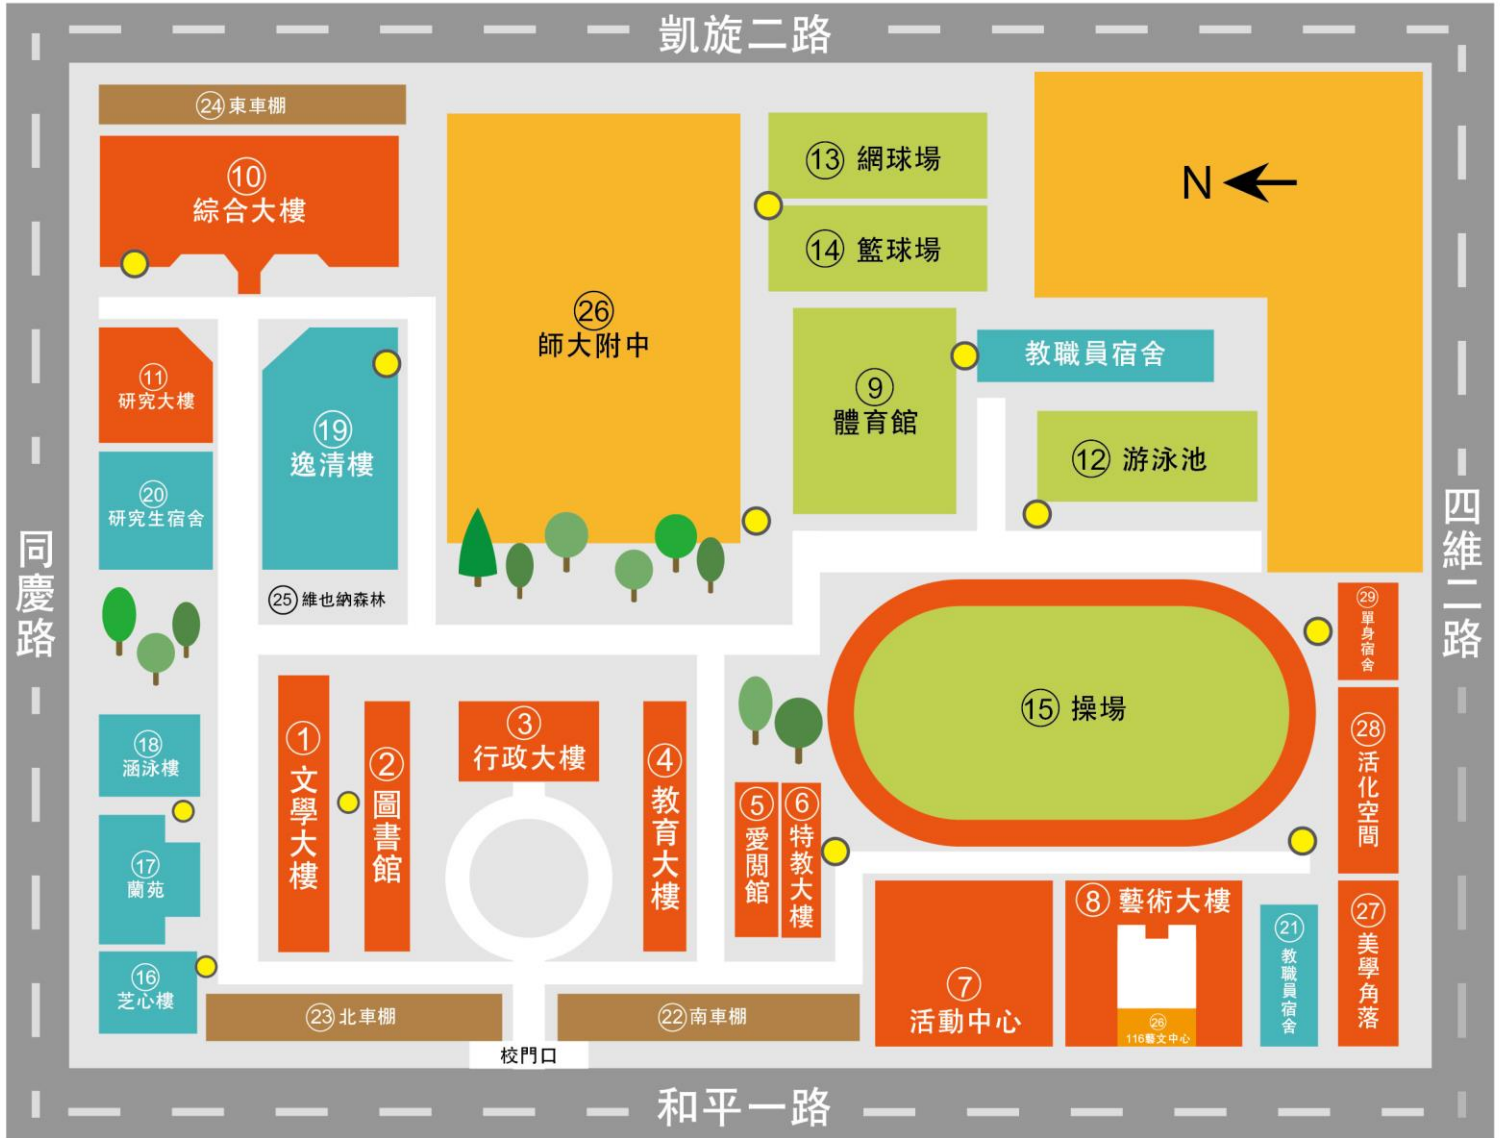

體育學系：(週)體育碩一 42032 教室。(綜合大樓 2 樓)

*註二：8:50 時請前往行政大樓六樓第三會議室，9:00 請就座完畢。

舊生照常上課。

週末班新生座位表-行政大樓六樓第三會議室

國立高雄師範大學和平校區平面圖

大樓場館

- ① 文學大樓
- ② 圖書館
- ③ 行政大樓
- ④ 教育大樓
- ⑤ 愛閱館
- ⑥ 特教大樓
- ⑦ 活動中心
- ⑧ 藝術大樓
- ⑨ 體育館
- ⑩ 綜合大樓
- ⑪ 研究大樓

運動場地

- ⑫ 游泳池
- ⑬ 網球場
- ⑭ 籃球場
- ⑮ 操場

宿舍

- ⑯ 芝心樓
- ⑰ 蘭苑
- ⑱ 涵泳樓
- ⑲ 逸清樓
- ⑳ 研究生宿舍
- ㉑ 教職員宿舍

停車場地

- ㉒ 南車棚
- ㉓ 北車棚
- ㉔ 東車棚

其他設施

- ㉕ 維也納森林
- ㉖ 師大附中
- ㉗ 美學角落
- ㉘ 活化空間
- ㉙ 單身宿舍

● 緊急求救鈴

國立高雄師範大學進修學院新生報到註冊地點平面圖