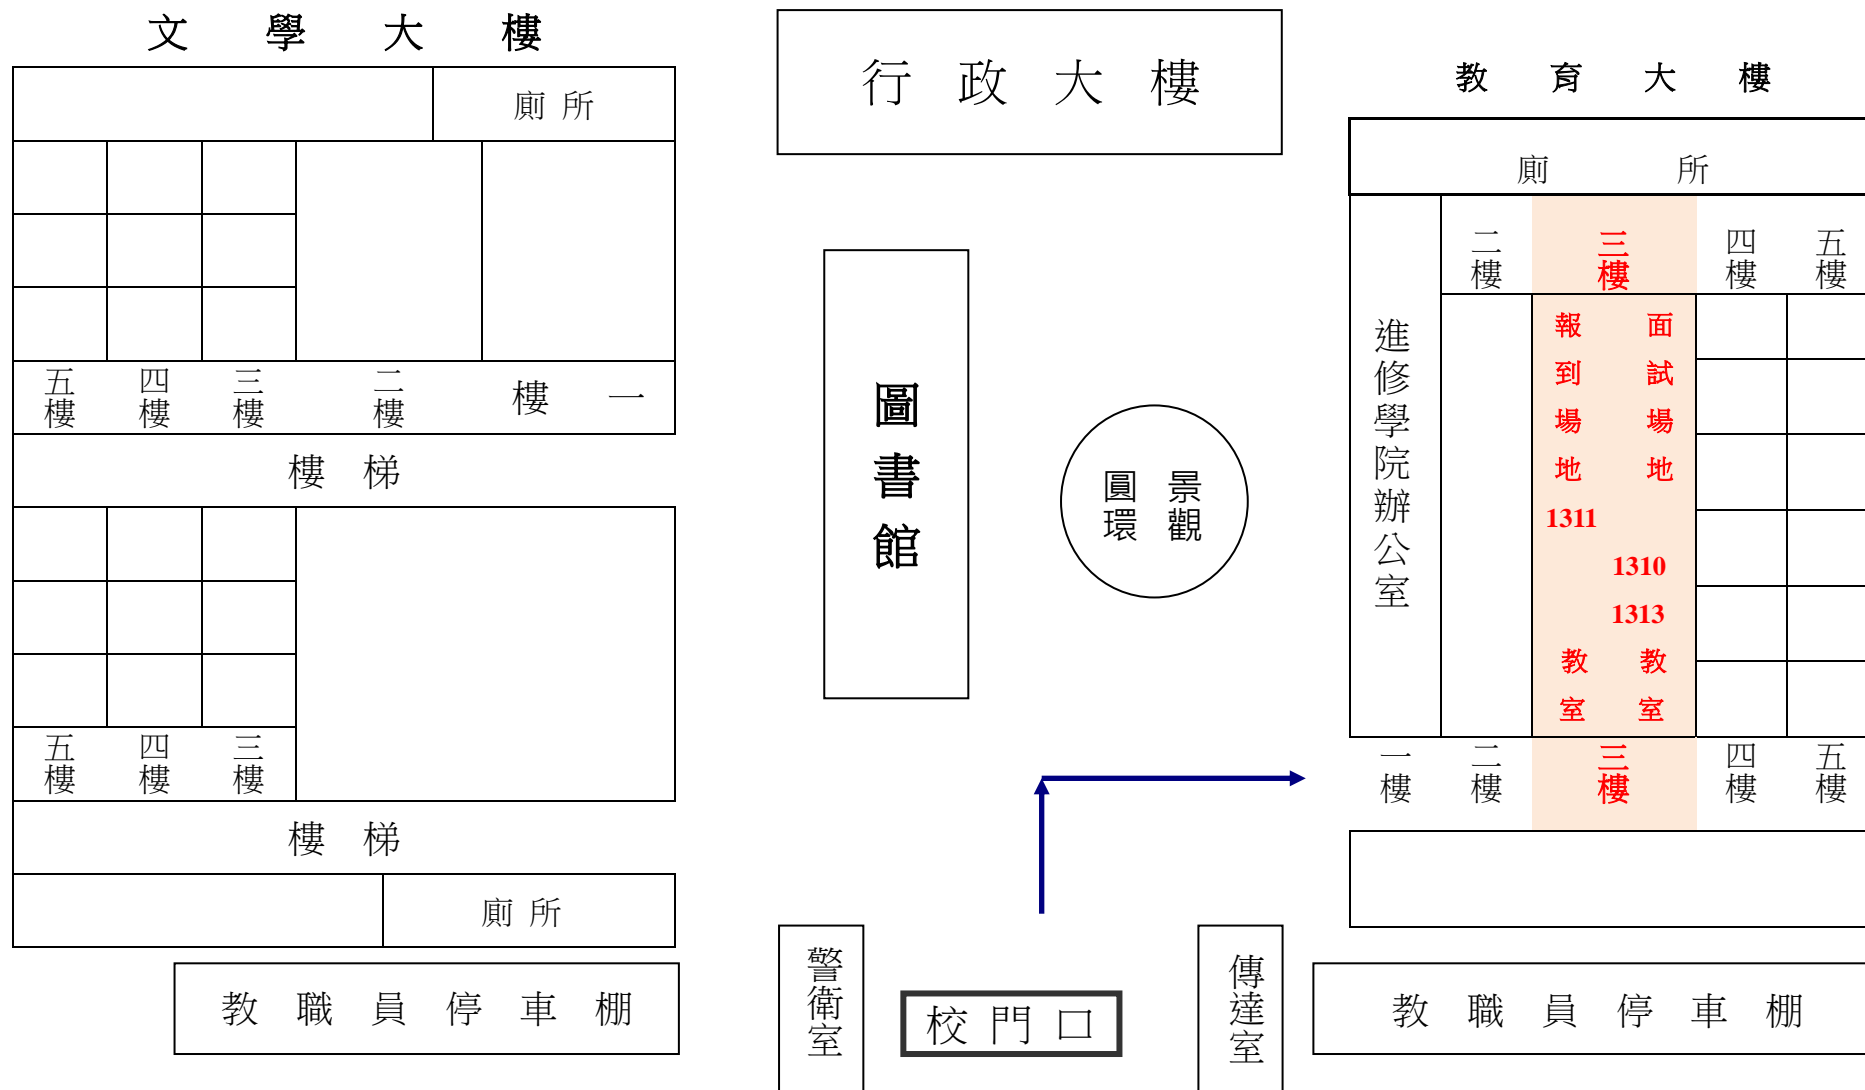

# 國立高雄師範大學 115 學年度教育學系博士班招生面試【試場平面圖】

和 平 一 路